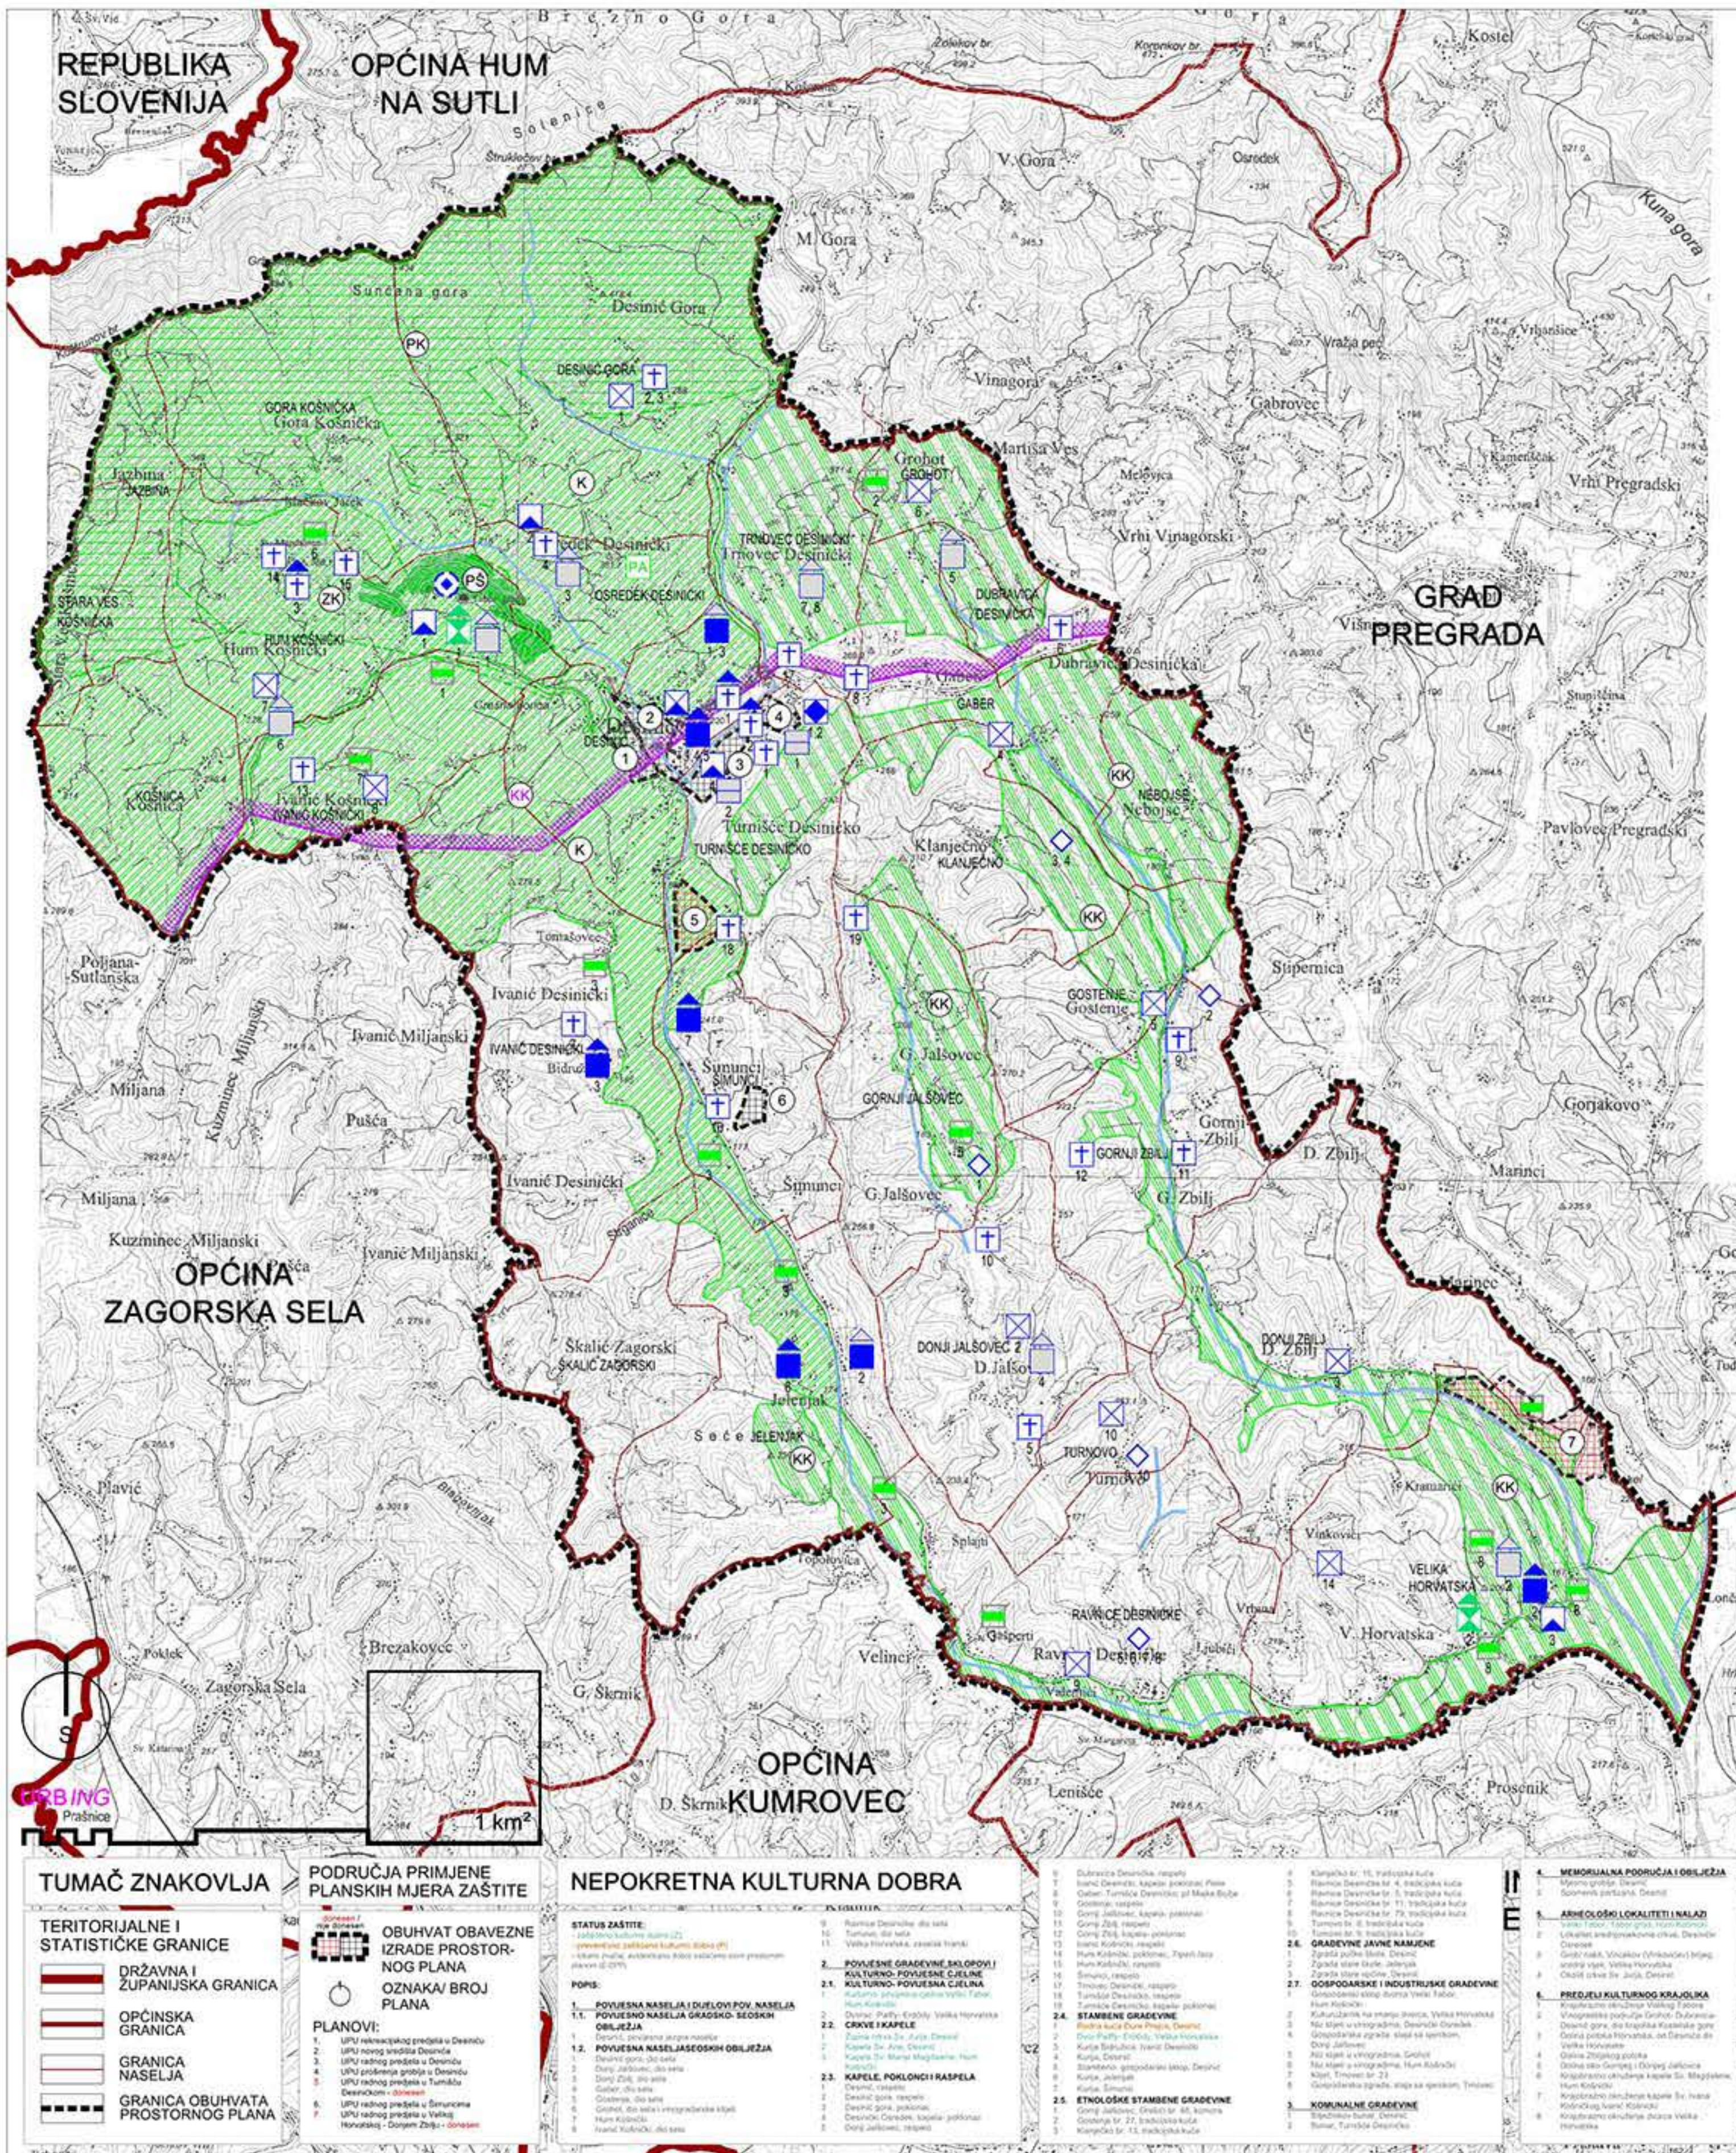

PROSTORNI PLAN UREĐENJA

Elaborat pročišćenog teksta odredbi za provedbu plana
grafičkog dijela plana nakon III. izmjena i dopuna

UVJETI KORIŠTENJA, UREĐENJA I ZAŠTITE PROSTORA- 1.a

ARHEOLOŠKA BAŠTINA (5.) - ARHEOLOŠKI POJEDINAČNI LOKALITET - KOPNENI (5.0.) POVIJESNA GRADITELJSKA CJELINA (1.) - GRADSKO- SEOSKA NASELJA (1.1.) - SEOSKA NASELJA (1.2.) POVIJESNE GRAĐEVINE I SKLOPOVI (2.) - GRADITELJSKO- KRAJOBRAZNI SKLOP (2.1.) - STAMBENE GRAĐEVINE (2.4.) - GRAĐEVINE JAVNE NAMJENE (2.6.) - GOSPODARSKE I INDUSTRIJSKE GRAĐEVINE (2.7.) - KOMUNALNE GRAĐEVINE (3.) ETNOLOŠKA BAŠTINA (2.5.) - ETNOLOŠKA GRAĐEVINA (2.5.) GRADITELJSKA BAŠTINA - MEĐUNARODNI ZNAČAJ	MEMORIJALNA BAŠTINA (4.) - MEMORIJALNO I POVIJESNO PODRUČJE (4.0.) SAKRALNE GRAĐEVINE (2.2., 2.3.) - CRKVE, KAPELE (2.2.) - KAPELE, POKLONCI, RASPELA (2.3.) ZAŠTIĆENI DIJELOVI PRIRODE - SPOMENIK PARKOVNE ARHITEKTURE - KULTURNI KRAJOLIK - ZAŠTIĆENI KRAJOLIK (podatak iz PPUO Desinić) - PRIRODNI KRAJOLIK (podatak iz PP Krapinsko-zag. žup.) - ZNAČAJAN KRAJOLIK (podatak iz izvornog PPUO Desinić) - PARK ŠUMA (podatak iz PPUO Desinić) ZAŠTITA ODREDBAMA I MJERAMA PROSTORNOG PLANA - KULTURNI KRAJOLIK - PREDJELI KULTURNOG KRAJOLIKA

Županija KRAPINSKO-ZAGORSKA ŽUPANIJA	
Jedinična lokalne samouprave OPĆINA DESINIĆ	
Naziv prostornog plana Prostorni plan uređenja OPĆINE DESINIĆ	
Elaborat pročišćenog teksta odredbi za provedbu plana i grafičkog dijela plana nakon III. izmjena i dopuna (Službeni glasnik Krapinsko-zagorske županije broj 17/2006, 6/2007, 17/2008, 14/2009, 28/2013 i 3/2016)	
Naziv kartografskog prikaza UVJETI KORIŠTENJA, UREĐENJA I ZAŠTITE PROSTORA	
Broj kartografskog prikaza 3.1.a	Mjerilo kartografskog prikaza 1 : 25000
Odluka Odbora za Statut, Poslovnik i propise Općine Desinić o objavi Pročišćenog teksta odredbi za provedbu i grafičkog dijela Plana: Službeni glasnik Krapinsko-zagorske županije, broj 17/2016	
Pravna osoba koja je izradila plan: URBING, d.o.o. za poslovne prostorne uređenja i zaštite okoliša, Zagreb, Av. V. Holjevca 20, tel/fax: 011230-1140, www.urbing.hr, e-mail: urbing@urbing.hr	
Pečat pravne osobe koja je izradila plan: URBING, d.o.o. ZAGREB	Odgovorna osoba: Zvonimir Kufirin, dipl. ing. arh. ime, prezime i potpis
Koordinator: Zvonimir Kufirin, dipl. ing. arh.	ZVONIMIR KUFRIN dipl.ing.arh. Ovlašteni arhitekt A 80
Stručni tim u izradi plana: Zvonimir Kufirin, dipl. ing. arh. Željka Dalto, mag. ing. arch.	
Pečat predstavničkog tijela: M.P.	Predsjednica Odbora za Statut, Poslovnik i propise Općine Desinić: Valentina Krizmanić ime, prezime i potpis
Istovjetnost ovog prostornog plana s izvornikom ovjerava: Zvonko Škrebilin ime, prezime i potpis	
M.P.	

TUMAČ ZNAKOVLJA

1. **TERITORIJALNE I STATISTIČKE GRANICE**
2. DRŽAVNA I ŽUPANIJSKA GRANICA
   - OPĆINSKA GRANICA
   - GRANICA NASELJA
   - GRANICA OBUHVATA PROSTORNOG PLANA

PODRUČJA PRIMJENE PLANSKIH MJERA ZAŠTITE